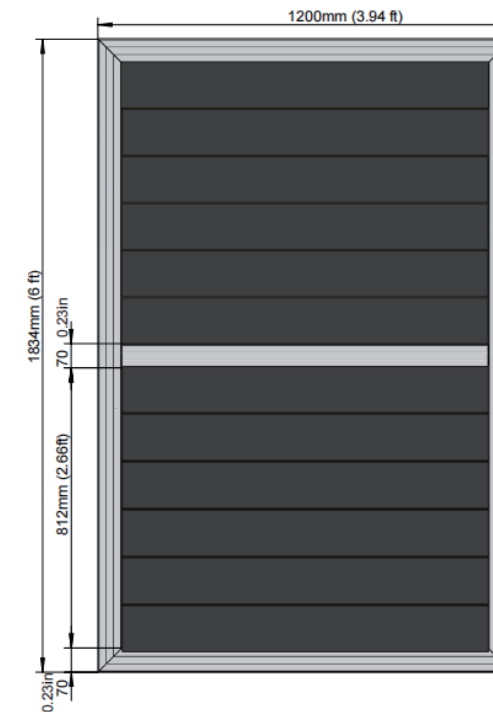

#### Carved style

1830x305mm	1830x610mm
<p>MODEL:BAMBOO-61-GROOVED</p> 	<p>MODEL:BAMBOO-62</p> 
<p>MODEL:PALM-61-GROOVED</p> 	<p>MODEL:PALM-62</p> 
<p>MODEL:RIVERSTONE-61-GROOVED</p> 	<p>MODEL:RIVERSTONE-62</p> 
<p>MODEL:MATRIX-61-GROOVED</p> 	<p>MODEL:MATRIX-62</p> 
<p>MODEL:PICASSO-61-GROOVED</p> 	<p>MODEL:PICASSO-62</p> 

### WOOD PLASTIC COMPOSITE GATE

*color is fundamental in home design*

WPC Door  
1200 x 1800mm (4 x 6 ft)

WPC Door  
1200 x 1200mm (4 x 4 ft)

Eco-friendly

Low maintenance

Waterproof

Anti-UV